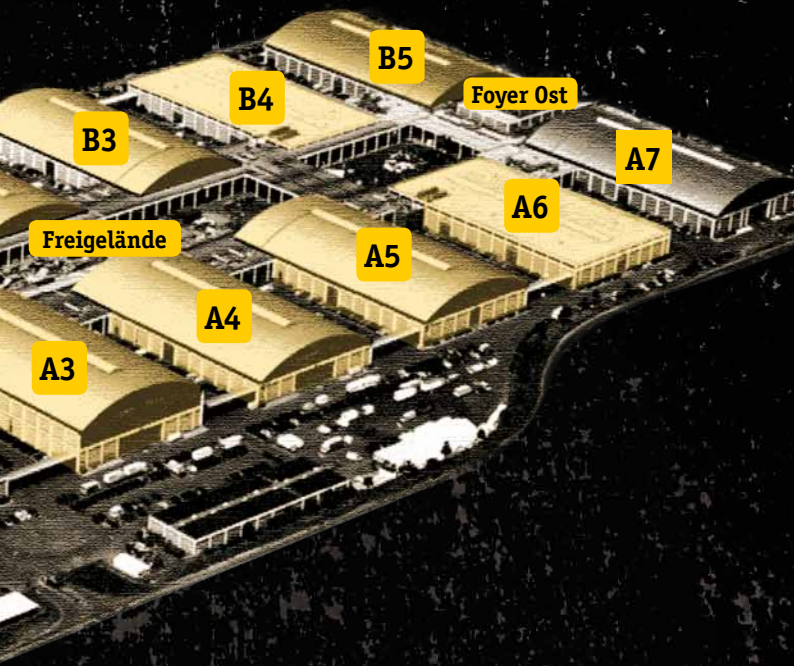

1. **A3:** Motocross-Strecke, Kinder-Quad-Test-Parcours, Quad-Stuntshow, Trike-Driften
2. **A4:** Neumodell-Test-Parcours, Fahrschul-Parcours
3. **A5:** Show-Racing: Supermoto, Quads, Beiwagen und Bahnsport, Motorrad-Stuntshow mit Chris Pfeiffer
4. **A6:** Rennsport Fahrerlager

Foyer West:

Sonderschau „Die deutsche Motorradstraße“ des MO Medien Verlags

Freigelände West: Burn-Out-Show

Freigelände Ost:

Eisbärenparkplatz, Schräglagentraining, Motorrad-Leistungsprüfstand