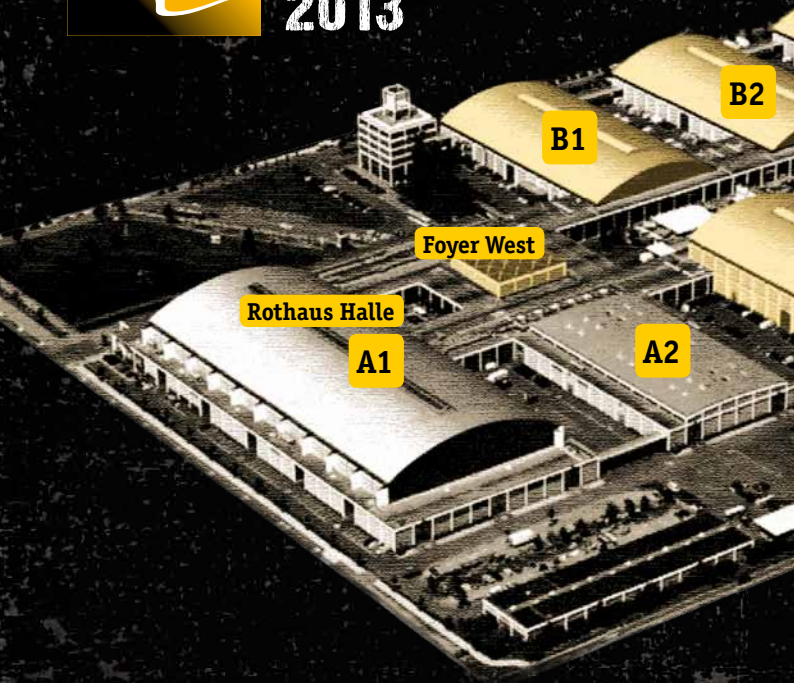

HALLENBELEGUNG 2013

1. **B1:** Motorräder, Roller, Quads, Zubehör, Bekleidung, Accessoires, Ersatzteile, Customshow, BEST FIGHTER Wahl 2013, Streetfighterbereich, Fotostudio mit Horst Rösler, ACE-Café
2. **B2:** Motorräder, Roller, Quads, Zubehör, Bekleidung, Accessoires, Ersatzteile, Reisemarkt Bikers Welcome, Puch-Freunde, Goldwing-Freunde, Zündapp Museum, Rennsport-Teampräsentation
3. **B3:** Motorräder, Roller, Quads, Trikes, Zubehör, Bekleidung, Accessoires, Ersatzteile, Elektro-Motorrad-Parcours, OSET CUP 2013, Vespa-Sonderschau
4. **B4:** Trial-Parcours, Trial-Test-Parcours, Aktionsbühne, WOCHENBLATT Gebrauchtmotorrad-Markt
5. **B5:** Kindermotorrad-Parcours, Geschicklichkeitsfahren, Quad-Parcours, Motorrad-Stuntshow mit Chris Rid und Ronny Rothe